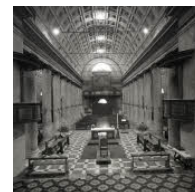

Codice scheda autore AUF-y2050-0000001

CRONOLOGIA

CRONOLOGIA GENERICA

Secolo XX
Frazione di secolo seconda metà

CRONOLOGIA SPECIFICA

Da 1958
Validità ca.
A 1995
Validità ca.

MOTIVAZIONE CRONOLOGIA

Motivazione data

PRODUZIONE E DIFFUSIONE

RESPONSABILITA'

Autore/Nome scelto Saracchi, Gianni
Dati anagrafici/estremi cronologici 1926-2018
Codice scheda autore AUF-y2050-0000001

DATI TECNICI

Indicazione di colore BN
Materia e tecnica gelatina bromuro d'argento/pellicola piana negativa (acetato)

MISURE

Tipo misure supporto primario
Unità di misura mm
Altezza 60
Larghezza 60

CONSERVAZIONE

STATO DI CONSERVAZIONE

Stato di conservazione buono

CONDIZIONE GIURIDICA E VINCOLI

CONDIZIONE GIURIDICA

Indicazione generica proprietà Ente pubblico territoriale
Indicazione specifica Comune di Corbetta
Indirizzo Via C. Cattaneo, 25 - 20011 - Corbetta (MI)

FONTI E DOCUMENTI DI RIFERIMENTO

DOCUMENTAZIONE FOTOGRAFICA

Genere documentazione allegata
Tipo matrice digitale b/n
Codice identificativo 623
Nome del file 623.jpg

COMPILAZIONE

COMPILAZIONE

Data 2020
Nome Zanotti, Mattia